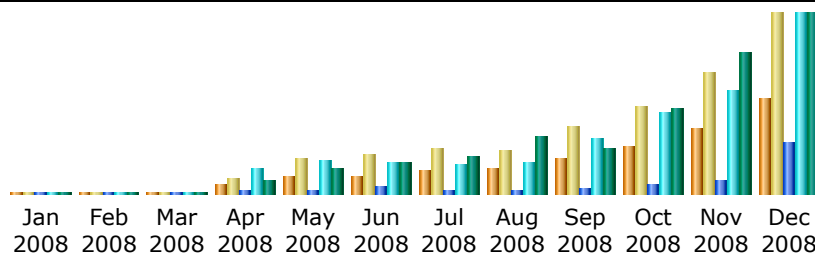

### Summary

<b>Reported period</b>	Month Jul 2008				
<b>First visit</b>	01 Jul 2008 - 00:06				
<b>Last visit</b>	31 Jul 2008 - 23:51				
	Unique visitors	Number of visits	Pages	Hits	Bandwidth
Viewed traffic *	<b>4654</b>	<b>9435</b> (2.02 visits/visitor)	<b>70493</b> (7.47 pages/visit)	<b>720695</b> (76.38 hits/visit)	<b>13.55 GB</b> (1506.23 KB/visit)
Not viewed traffic *			<b>101426</b>	<b>146328</b>	<b>8.78 GB</b>

### Monthly history

Month	Unique visitors	Number of visits	Pages	Hits	Bandwidth
Jan 2008	0	0	0	0	0
Feb 2008	0	0	0	0	0
Mar 2008	0	0	0	0	0
Apr 2008	1779	3152	79562	623248	5.20 GB
May 2008	3460	7313	80051	845944	9.22 GB
Jun 2008	3628	7971	193522	759029	11.41 GB
Jul 2008	4654	9435	70493	720695	13.55 GB
Aug 2008	5152	9055	80120	793181	21.15 GB
Sep 2008	7170	13879	129749	1378004	17.07 GB
Oct 2008	9659	18314	250755	2016141	31.42 GB
Nov 2008	13661	25395	347395	2589301	53.02 GB
Dec 2008	19762	37603	1278533	4524911	67.22 GB
Total	68925	132117	2510180	14250454	229.25 GB