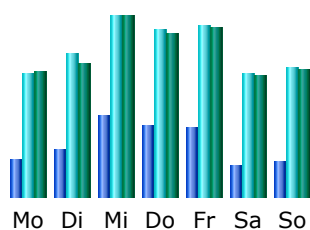

Tag	Anzahl der Besuche	Seiten	Zugriffe	Bytes
01.03.2009	18366	398666	3881798	83.83 GB
02.03.2009	9155	209767	1472582	35.70 GB
03.03.2009	4864	154662	706998	19.72 GB
04.03.2009	0	0	0	0
05.03.2009	2536	30674	253052	7.22 GB
06.03.2009	2110	15603	178938	5.20 GB
07.03.2009	1856	13067	140006	4.27 GB
08.03.2009	1954	13614	157748	4.54 GB
09.03.2009	1894	14579	191611	4.80 GB
10.03.2009	1657	19199	148667	4.22 GB
11.03.2009	1430	9983	102655	3.16 GB
12.03.2009	1399	9690	104305	3.12 GB
13.03.2009	71	324	3978	123.69 MB
14.03.2009	0	0	0	0
15.03.2009	0	0	0	0
16.03.2009	0	0	0	0
17.03.2009	0	0	0	0
18.03.2009	0	0	0	0
19.03.2009	0	0	0	0
20.03.2009	0	0	0	0
21.03.2009	0	0	0	0
22.03.2009	0	0	0	0
23.03.2009	0	0	0	0
24.03.2009	0	0	0	0
25.03.2009	0	0	0	0
26.03.2009	0	0	0	0
27.03.2009	0	0	0	0
28.03.2009	0	0	0	0
29.03.2009	0	0	0	0
30.03.2009	0	0	0	0
31.03.2009	0	0	0	0
Durchschnitt	9108.54	746742.07	2077839.33	40.61 GB
Total	47292	889828	7342338	175.89 GB

Wochentage

Tag	Seiten	Zugriffe	Bytes
Mo	524674.80	1727150.80	34.68 GB
Di	660851	1991795.90	36.92 GB
Mi	1133446.40	2518949.90	50.12 GB
Do	979674.09	2328726.09	45.67 GB
Fr	964658.73	2381870.73	47.03 GB
Sa	424480.20	1730971.80	33.43 GB
So	494324.40	1809918.30	35.23 GB