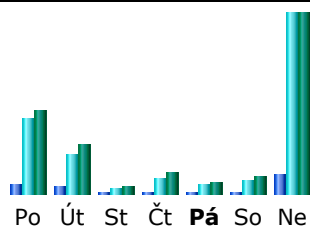

Den	Počet návštěv	Stránek	Hity	Bajtů
01 Bře 2009	18366	398666	3881798	83.83 GB
02 Bře 2009	9155	209767	1472582	35.70 GB
03 Bře 2009	4864	154662	706998	19.72 GB
04 Bře 2009	0	0	0	0
05 Bře 2009	2536	30674	253052	7.22 GB
06 Bře 2009	2110	15603	178938	5.20 GB
07 Bře 2009	1856	13067	140006	4.27 GB
08 Bře 2009	1954	13614	157748	4.54 GB
09 Bře 2009	1894	14579	191611	4.80 GB
10 Bře 2009	1657	19199	148667	4.22 GB
11 Bře 2009	1430	9983	102655	3.16 GB
12 Bře 2009	1399	9690	104305	3.12 GB
13 Bře 2009	71	324	3978	123.69 MB
14 Bře 2009	0	0	0	0
15 Bře 2009	0	0	0	0
16 Bře 2009	0	0	0	0
17 Bře 2009	0	0	0	0
18 Bře 2009	0	0	0	0
19 Bře 2009	0	0	0	0
20 Bře 2009	0	0	0	0
21 Bře 2009	0	0	0	0
22 Bře 2009	0	0	0	0
23 Bře 2009	0	0	0	0
24 Bře 2009	0	0	0	0
25 Bře 2009	0	0	0	0
26 Bře 2009	0	0	0	0
27 Bře 2009	0	0	0	0
28 Bře 2009	0	0	0	0
29 Bře 2009	0	0	0	0
30 Bře 2009	0	0	0	0
31 Bře 2009	0	0	0	0
Průměr	3637.85	68448.31	564795.23	13.53 GB
Celkem	47292	889828	7342338	175.89 GB

Dny v týdnu

Den	Stránek	Hity	Bajtů
Po	112173	832096.50	20.25 GB
Út	86930.50	427832.50	11.97 GB
St	4991.50	51327.50	1.58 GB
Čt	20182	178678.50	5.17 GB
Pá	7963.50	91458	2.66 GB
So	13067	140006	4.27 GB
Ne	206140	2019773	44.18 GB