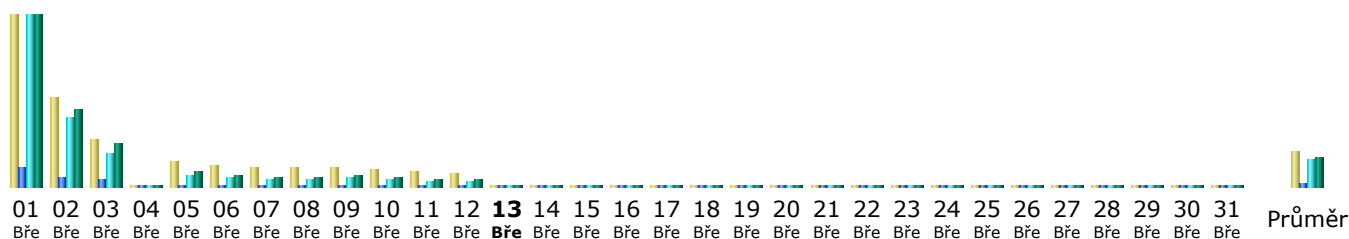

Dny v měsíci