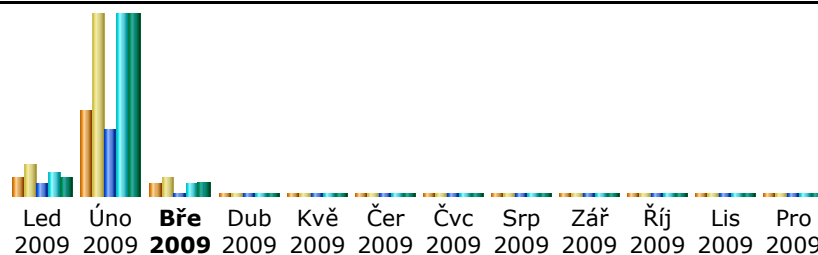

Poslední aktualizace: 13 Bře 2009 - 03:02

Zobrazený časový úsek: Bře 2009 OK

Souhrn

Zobrazený časový úsek	Měsíc Bře 2009				
První návštěva	01 Bře 2009 - 00:00				
Poslední návštěva	13 Bře 2009 - 03:00				
	Unikátní návštěvy	Počet návštěv	Stránek	Hity	Bajtů
Zobrazovaná zátěž *	31746	47292 (1.48 návštěv/návštěvníka)	889828 (18.81 stránek/návštěva)	7342338 (155.25 hity/návštěva)	175.89 GB (3899.97 KB/návštěva)
Nezobrazovaná zátěž *			212288	494693	21.63 GB

* Nezobrazovaná zátěž, včetně zátěže od robotů, červů nebo odpovědí na HTTP stavovové kódy.

Za měsíc