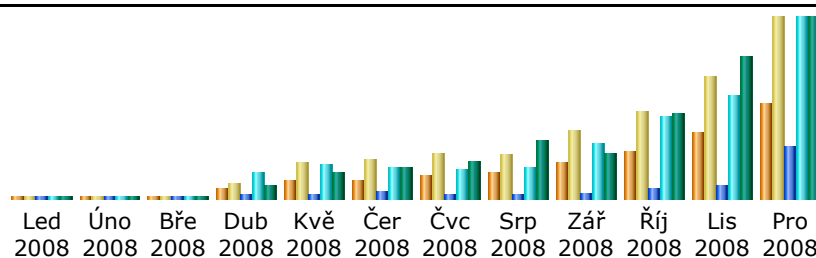

Poslední aktualizace: 13 Bře 2009 - 03:02

Zobrazený časový úsek: Pro 2008 OK

Souhrn

Zobrazený časový úsek	Měsíc Pro 2008				
První návštěva	01 Pro 2008 - 00:01				
Poslední návštěva	31 Pro 2008 - 23:59				
	Unikátní návštěvy	Počet návštěv	Stránek	Hity	Bajtů
Zobrazovaná zátěž *	19762	37603 (1.9 návštěv/návštěvníka)	1278533 (34 stránek/návštěva)	4524911 (120.33 hity/návštěva)	67.22 GB (1874.43 KB/návštěva)
Nezobrazovaná zátěž *			235730	461663	14.56 GB

* Nezobrazovaná zátěž, včetně zátěže od robotů, červů nebo odpovědí na HTTP stavovové kódy.

Za měsíc

Měsíc	Unikátní návštěvy	Počet návštěv	Stránek	Hity	Bajtů
Led 2008	0	0	0	0	0
Úno 2008	0	0	0	0	0
Bře 2008	0	0	0	0	0
Dub 2008	1779	3152	79562	623248	5.20 GB
Kvě 2008	3460	7313	80051	845944	9.22 GB
Čer 2008	3628	7971	193522	759029	11.41 GB
Čvc 2008	4654	9435	70493	720695	13.55 GB
Srp 2008	5152	9055	80120	793181	21.15 GB
Zář 2008	7170	13879	129749	1378004	17.07 GB
Říj 2008	9659	18314	250755	2016141	31.42 GB
Lis 2008	13661	25395	347395	2589301	53.02 GB
Pro 2008	19762	37603	1278533	4524911	67.22 GB
Celkem	68925	132117	2510180	14250454	229.25 GB