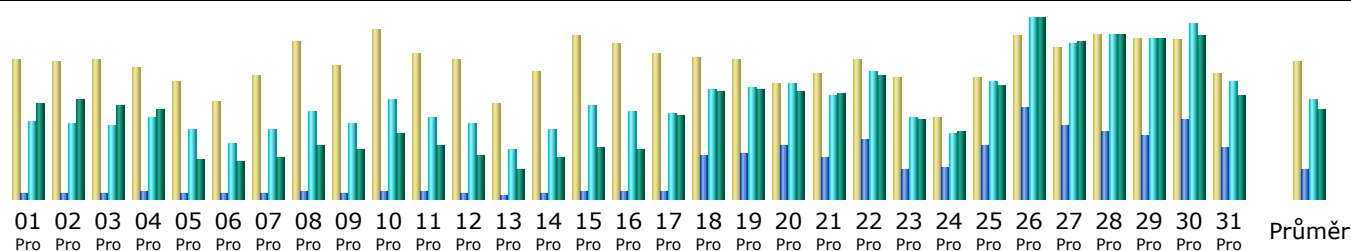

Dny v měsíci