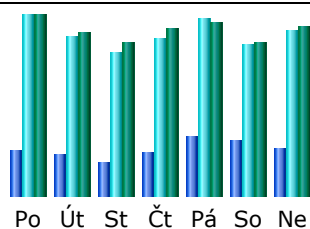

Den	Počet návštěv	Stránek	Hity	Bajtů
01 Pro 2008	1234	7592	114060	2.31 GB
02 Pro 2008	1220	7605	110355	2.40 GB
03 Pro 2008	1229	7543	106294	2.29 GB
04 Pro 2008	1163	9724	118519	2.15 GB
05 Pro 2008	1032	8437	100630	969.23 MB
06 Pro 2008	862	6615	79927	914.50 MB
07 Pro 2008	1099	7061	101264	1.02 GB
08 Pro 2008	1392	9122	128601	1.30 GB
09 Pro 2008	1177	8637	109335	1.18 GB
10 Pro 2008	1503	10845	146266	1.57 GB
11 Pro 2008	1285	8930	118881	1.28 GB
12 Pro 2008	1242	8093	111288	1.05 GB
13 Pro 2008	842	5573	72341	739.52 MB
14 Pro 2008	1134	7805	99919	1.01 GB
15 Pro 2008	1445	10191	137558	1.26 GB
16 Pro 2008	1374	10299	126367	1.21 GB
17 Pro 2008	1285	9596	123843	2.02 GB
18 Pro 2008	1253	61804	159208	2.61 GB
19 Pro 2008	1239	65298	163905	2.64 GB
20 Pro 2008	1020	77351	167453	2.59 GB
21 Pro 2008	1117	58751	149922	2.54 GB
22 Pro 2008	1236	86372	187509	3.02 GB
23 Pro 2008	1066	41485	120141	1.93 GB
24 Pro 2008	715	44665	94532	1.64 GB
25 Pro 2008	1071	76577	171222	2.74 GB
26 Pro 2008	1440	134213	264260	4.38 GB
27 Pro 2008	1347	107101	226201	3.80 GB
28 Pro 2008	1469	98893	241907	4.32 GB
29 Pro 2008	1597	92866	244881	3.90 GB
30 Pro 2008	1408	115066	255520	3.97 GB
31 Pro 2008	1107	74423	172802	2.51 GB
Průměr	1213.00	41243.00	145964.87	2.17 GB
Celkem	37603	1278533	4524911	67.22 GB

Dny v týdnu

Den	Stránek	Hity	Bajtů
Po	41228.60	162521.80	2.36 GB
Út	36618.40	144343.60	2.14 GB
St	29414.40	128747.40	2.00 GB
Čt	39258.75	141957.50	2.20 GB
Pá	54010.25	160020.75	2.26 GB
So	49160	136480.50	2.00 GB
Ne	43127.50	148253	2.22 GB