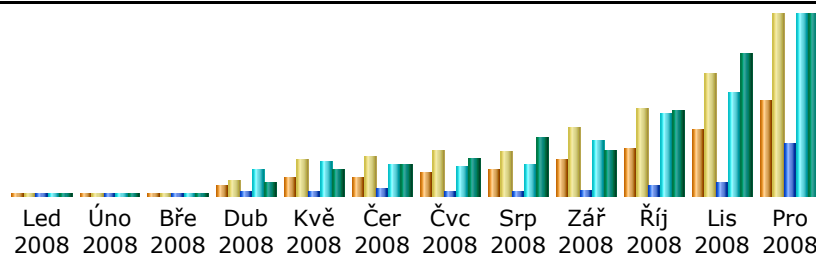

Poslední aktualizace: 13 Bře 2009 - 03:02

Zobrazený časový úsek: Říj 2008 OK

Souhrn

Zobrazený časový úsek	Měsíc Říj 2008				
První návštěva	01 Říj 2008 - 00:00				
Poslední návštěva	31 Říj 2008 - 23:58				
	Unikátní návštěvy	Počet návštěv	Stránek	Hity	Bajtů
Zobrazovaná zátěž *	9659	18314 (1.89 návštěv/návštěvníka)	250755 (13.69 stránek/návštěva)	2016141 (110.08 hity/návštěva)	31.42 GB (1799.04 KB/návštěva)
Nezobrazovaná zátěž *			214322	339146	9.77 GB

* Nezobrazovaná zátěž, včetně zátěže od robotů, červů nebo odpovědí na HTTP stavovové kódy.

Za měsíc

Měsíc	Unikátní návštěvy	Počet návštěv	Stránek	Hity	Bajtů
Led 2008	0	0	0	0	0
Úno 2008	0	0	0	0	0
Bře 2008	0	0	0	0	0
Dub 2008	1779	3152	79562	623248	5.20 GB
Kvě 2008	3460	7313	80051	845944	9.22 GB
Čer 2008	3628	7971	193522	759029	11.41 GB
Čvc 2008	4654	9435	70493	720695	13.55 GB
Srp 2008	5152	9055	80120	793181	21.15 GB
Zář 2008	7170	13879	129749	1378004	17.07 GB
Říj 2008	9659	18314	250755	2016141	31.42 GB
Lis 2008	13661	25395	347395	2589301	53.02 GB
Pro 2008	19762	37603	1278533	4524911	67.22 GB
Celkem	68925	132117	2510180	14250454	229.25 GB