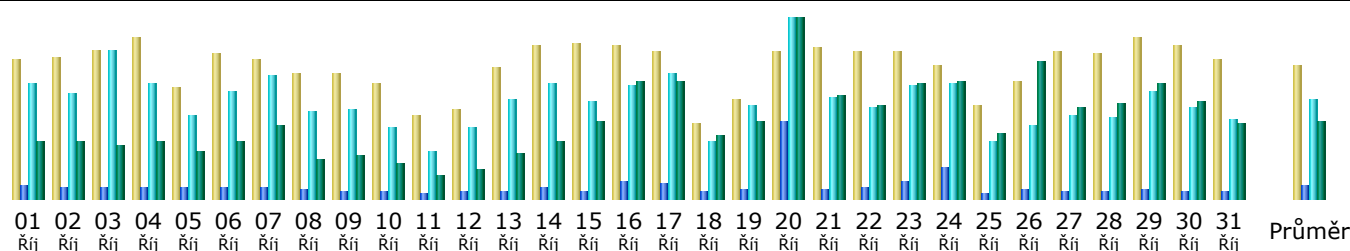

Poslední aktualizace: 13 Bře 2009 - 03:02

Zobrazený časový úsek: Říj 2008 OK

Souhrn

Zobrazený časový úsek	Měsíc Říj 2008				
První návštěva	01 Říj 2008 - 00:00				
Poslední návštěva	31 Říj 2008 - 23:58				
	Unikátní návštěvy	Počet návštěv	Stránek	Hity	Bajtů
Zobrazovaná zátěž *	9659	18314 (1.89 návštěv/návštěvníka)	250755 (13.69 stránek/návštěva)	2016141 (110.08 hity/návštěva)	31.42 GB (1799.04 KB/návštěva)
Nezobrazovaná zátěž *			214322	339146	9.77 GB

Dny v měsíci

Den	Počet návštěv	Stránek	Hity	Bajtů
01 Říj 2008	613	8442	76235	774.91 MB
02 Říj 2008	623	7128	69500	770.69 MB
03 Říj 2008	795	7904	105955	699.31 MB
04 Říj 2008	714	7722	75586	762.56 MB
05 Říj 2008	494	6818	55494	625.72 MB
06 Říj 2008	640	6777	71216	774.23 MB
07 Říj 2008	617	7247	81348	967.39 MB
08 Říj 2008	553	5829	58106	512.89 MB
09 Říj 2008	554	4178	58451	571.41 MB
10 Říj 2008	511	4422	47287	457.45 MB
11 Říj 2008	370	3257	31101	318.24 MB
12 Říj 2008	392	4382	47295	376.13 MB
13 Říj 2008	576	4935	65345	593.99 MB
14 Říj 2008	673	6860	76430	765.30 MB
15 Říj 2008	686	4833	63534	1.01 GB
16 Říj 2008	672	11043	75198	1.52 GB
17 Říj 2008	649	9891	82456	1.53 GB
18 Říj 2008	333	4832	38334	832.65 MB
19 Říj 2008	437	5594	61821	1017.91 MB
20 Říj 2008	645	51394	119091	2.35 GB
21 Říj 2008	663	5671	67311	1.35 GB
22 Říj 2008	650	6652	59839	1.21 GB
23 Říj 2008	650	11572	75335	1.50 GB
24 Říj 2008	589	20928	75542	1.53 GB
25 Říj 2008	407	3592	37344	880.87 MB
26 Říj 2008	521	6159	48372	1.78 GB
27 Říj 2008	645	4080	55188	1.18 GB
28 Říj 2008	638	4247	53782	1.25 GB
29 Říj 2008	714	5330	71249	1.50 GB
30 Říj 2008	676	4482	59841	1.28 GB
31 Říj 2008	614	4554	52555	1009.10 MB
Průměr	590.77	8088.87	65036.81	1.01 GB
Celkem	18314	250755	2016141	31.42 GB