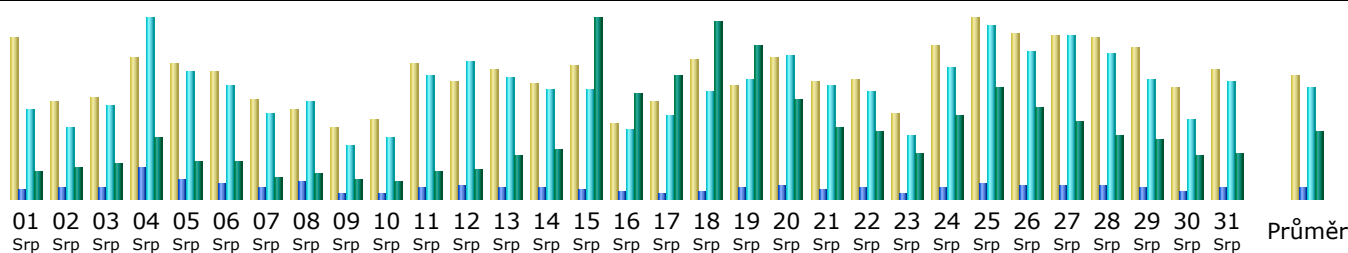

Dny v měsíci