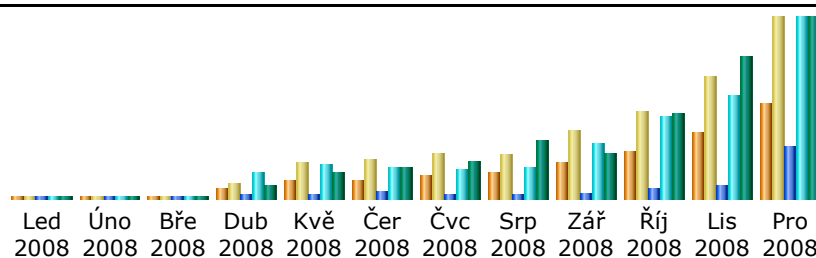

Poslední aktualizace: 13 Bře 2009 - 03:02

Zobrazený časový úsek: Srp 2008 OK

Souhrn

Zobrazený časový úsek	Měsíc Srp 2008				
První návštěva	01 Srp 2008 - 00:04				
Poslední návštěva	31 Srp 2008 - 23:59				
	Unikátní návštěvy	Počet návštěv	Stránek	Hity	Bajtů
Zobrazovaná zátěž *	5152	9055 (1.75 návštěv/návštěvníka)	80120 (8.84 stránek/návštěva)	793181 (87.59 hity/návštěva)	21.15 GB (2449.08 KB/návštěva)
Nezobrazovaná zátěž *			112454	162709	6.28 GB

* Nezobrazovaná zátěž, včetně zátěže od robotů, červů nebo odpovědí na HTTP stavovové kódy.

Za měsíc