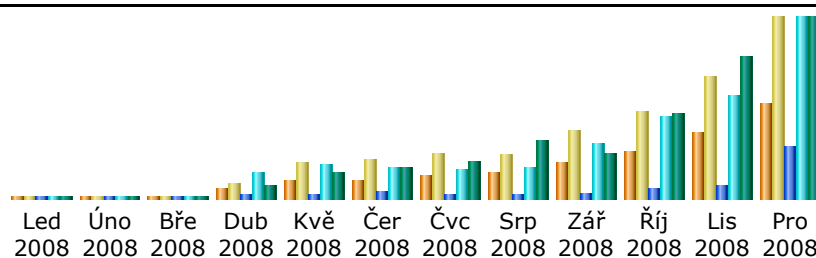

Poslední aktualizace: 13 Bře 2009 - 03:02

Zobrazený časový úsek: Čer 2008 OK

Souhrn

Zobrazený časový úsek	Měsíc Čer 2008				
První návštěva	01 Čer 2008 - 00:14				
Poslední návštěva	30 Čer 2008 - 23:55				
	Unikátní návštěvy	Počet návštěv	Stránek	Hity	Bajtů
Zobrazovaná zátěž *	3628	7971 (2.19 návštěv/návštěvníka)	193522 (24.27 stránek/návštěva)	759029 (95.22 hity/návštěva)	11.41 GB (1501.21 KB/návštěva)
Nezobrazovaná zátěž *			88637	125319	3.78 GB

* Nezobrazovaná zátěž, včetně zátěže od robotů, červů nebo odpovědí na HTTP stavovové kódy.

Za měsíc

Měsíc	Unikátní návštěvy	Počet návštěv	Stránek	Hity	Bajtů
Led 2008	0	0	0	0	0
Úno 2008	0	0	0	0	0
Bře 2008	0	0	0	0	0
Dub 2008	1779	3152	79562	623248	5.20 GB
Kvě 2008	3460	7313	80051	845944	9.22 GB
Čer 2008	3628	7971	193522	759029	11.41 GB
Čvc 2008	4654	9435	70493	720695	13.55 GB
Srp 2008	5152	9055	80120	793181	21.15 GB
Zář 2008	7170	13879	129749	1378004	17.07 GB
Říj 2008	9659	18314	250755	2016141	31.42 GB
Lis 2008	13661	25395	347395	2589301	53.02 GB
Pro 2008	19762	37603	1278533	4524911	67.22 GB
Celkem	68925	132117	2510180	14250454	229.25 GB