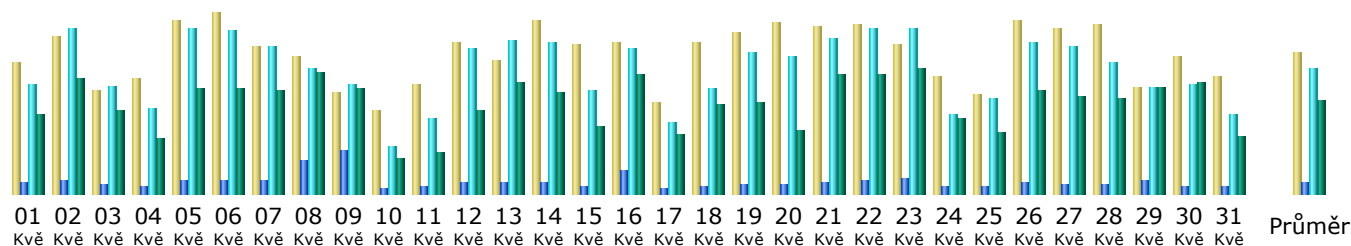

Poslední aktualizace: 13 Bře 2009 - 03:02

Zobrazený časový úsek: Kvě 2008 OK

Souhrn

Zobrazený časový úsek	Měsíc Kvě 2008				
První návštěva	01 Kvě 2008 - 00:14				
Poslední návštěva	31 Kvě 2008 - 23:50				
	Unikátní návštěvy	Počet návštěv	Stránek	Hity	Bajtů
Zobrazovaná zátěž *	3460	7313 (2.11 návštěv/návštěvníka)	80051 (10.94 stránek/návštěva)	845944 (115.67 hity/návštěva)	9.22 GB (1322.28 KB/návštěva)
Nezobrazovaná zátěž *			85898	139181	3.29 GB

Dny v měsíci

Den	Počet návštěv	Stránek	Hity	Bajtů
01 Kvě 2008	219	2186	23494	257.66 MB
02 Kvě 2008	261	2996	35714	377.11 MB
03 Kvě 2008	173	1991	23191	272.25 MB
04 Kvě 2008	191	1450	18363	181.23 MB
05 Kvě 2008	287	2962	35968	342.77 MB
06 Kvě 2008	300	2922	35504	347.79 MB
07 Kvě 2008	245	2669	31871	342.33 MB
08 Kvě 2008	228	6991	27202	395.25 MB
09 Kvě 2008	168	9330	23527	345.10 MB
10 Kvě 2008	137	1098	10139	116.77 MB
11 Kvě 2008	183	1404	16114	132.35 MB
12 Kvě 2008	250	2544	31270	271.63 MB
13 Kvě 2008	222	2274	33239	364.75 MB
14 Kvě 2008	287	2439	32742	333.54 MB
15 Kvě 2008	249	1600	22321	219.46 MB
16 Kvě 2008	252	5175	31514	393.85 MB
17 Kvě 2008	153	1263	15428	193.43 MB
18 Kvě 2008	250	1457	22645	291.41 MB
19 Kvě 2008	267	1905	30412	299.38 MB
20 Kvě 2008	285	1937	29552	209.87 MB
21 Kvě 2008	278	2398	33577	393.67 MB
22 Kvě 2008	283	2757	35772	389.68 MB
23 Kvě 2008	248	3187	35749	408.39 MB
24 Kvě 2008	195	1556	17043	248.84 MB
25 Kvě 2008	164	1362	20804	198.75 MB
26 Kvě 2008	289	2552	32720	337.26 MB
27 Kvě 2008	275	2107	32021	317.40 MB
28 Kvě 2008	280	1981	28525	315.24 MB
29 Kvě 2008	273	2923	39044	592.50 MB
30 Kvě 2008	227	1326	23528	365.29 MB
31 Kvě 2008	194	1309	16951	188.30 MB
Průměr	235.90	2582.29	27288.52	304.62 MB
Celkem	7313	80051	845944	9.22 GB