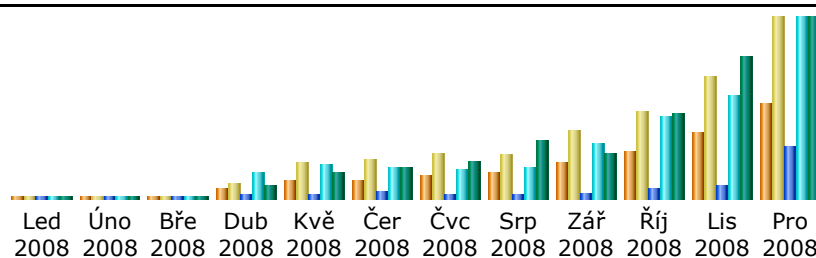

Poslední aktualizace: 13 Bře 2009 - 03:02

Zobrazený časový úsek: Kvě 2008 OK

Souhrn

Zobrazený časový úsek	Měsíc Kvě 2008				
První návštěva	01 Kvě 2008 - 00:14				
Poslední návštěva	31 Kvě 2008 - 23:50				
	Unikátní návštěvy	Počet návštěv	Stránek	Hity	Bajtů
Zobrazovaná zátěž *	3460	7313 (2.11 návštěv/návštěvníka)	80051 (10.94 stránek/návštěva)	845944 (115.67 hity/návštěva)	9.22 GB (1322.28 KB/návštěva)
Nezobrazovaná zátěž *			85898	139181	3.29 GB

* Nezobrazovaná zátěž, včetně zátěže od robotů, červů nebo odpovědí na HTTP stavovové kódy.

Za měsíc

Měsíc	Unikátní návštěvy	Počet návštěv	Stránek	Hity	Bajtů
Led 2008	0	0	0	0	0
Úno 2008	0	0	0	0	0
Bře 2008	0	0	0	0	0
Dub 2008	1779	3152	79562	623248	5.20 GB
Kvě 2008	3460	7313	80051	845944	9.22 GB
Čer 2008	3628	7971	193522	759029	11.41 GB
Čvc 2008	4654	9435	70493	720695	13.55 GB
Srp 2008	5152	9055	80120	793181	21.15 GB
Zář 2008	7170	13879	129749	1378004	17.07 GB
Říj 2008	9659	18314	250755	2016141	31.42 GB
Lis 2008	13661	25395	347395	2589301	53.02 GB
Pro 2008	19762	37603	1278533	4524911	67.22 GB
Celkem	68925	132117	2510180	14250454	229.25 GB