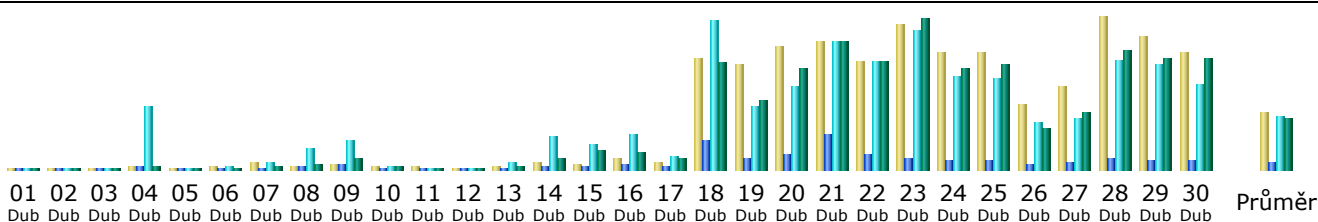

Dny v měsíci