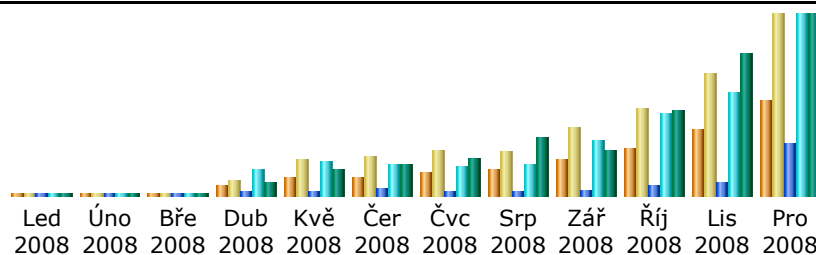

Poslední aktualizace: 13 Bře 2009 - 03:02

Zobrazený časový úsek: Dub 2008 OK

Souhrn

Zobrazený časový úsek	Měsíc Dub 2008				
První návštěva	03 Dub 2008 - 16:30				
Poslední návštěva	30 Dub 2008 - 23:59				
	Unikátní návštěvy	Počet návštěv	Stránek	Hity	Bajtů
Zobrazovaná zátěž *	1779	3152 (1.77 návštěv/návštěvníka)	79562 (25.24 stránek/návštěva)	623248 (197.73 hity/návštěva)	5.20 GB (1728.48 KB/návštěva)
Nezobrazovaná zátěž *			47017	86197	1.78 GB

* Nezobrazovaná zátěž, včetně zátěže od robotů, červů nebo odpovědí na HTTP stavovové kódy.

Za měsíc