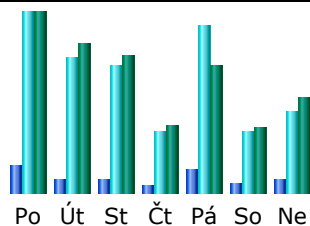

Den	Počet návštěv	Stránek	Hity	Bajtů
01 Dub 2008	0	0	0	0
02 Dub 2008	0	0	0	0
03 Dub 2008	3	33	137	226.75 KB
04 Dub 2008	4	852	24670	9.24 MB
05 Dub 2008	1	3	81	164.60 KB
06 Dub 2008	6	206	1386	2.41 MB
07 Dub 2008	12	425	2557	7.49 MB
08 Dub 2008	5	1185	8085	19.79 MB
09 Dub 2008	8	1717	11483	38.07 MB
10 Dub 2008	6	445	1401	7.55 MB
11 Dub 2008	6	24	363	1.13 MB
12 Dub 2008	3	40	179	874.55 KB
13 Dub 2008	7	473	3017	9.20 MB
14 Dub 2008	14	1282	12883	35.41 MB
15 Dub 2008	8	1287	9824	64.06 MB
16 Dub 2008	19	1998	13307	61.16 MB
17 Dub 2008	13	929	4906	36.66 MB
18 Dub 2008	205	11486	58136	380.65 MB
19 Dub 2008	197	4544	24862	243.99 MB
20 Dub 2008	230	5608	32699	352.54 MB
21 Dub 2008	333	13291	70168	615.03 MB
22 Dub 2008	335	6031	61672	634.55 MB
23 Dub 2008	269	4633	54314	533.80 MB
24 Dub 2008	219	3592	36485	354.94 MB
25 Dub 2008	219	3874	35263	371.47 MB
26 Dub 2008	122	1925	18012	143.12 MB
27 Dub 2008	154	2637	20208	198.57 MB
28 Dub 2008	286	4245	42467	416.15 MB
29 Dub 2008	249	3384	41301	394.44 MB
30 Dub 2008	219	3413	33382	387.85 MB
Průměr	105.07	2652.07	20774.93	177.35 MB
Celkem	3152	79562	623248	5.20 GB

Dny v týdnu

Den	Stránek	Hity	Bajtů
Po	4810.75	32018.75	268.52 MB
Út	2377.40	24176.40	222.57 MB
St	2352.20	22497.20	204.18 MB
Čt	1249.75	10732.25	99.84 MB
Pá	4059	29608	190.62 MB
So	1628	10783.50	97.03 MB
Ne	2231	14327.50	140.68 MB